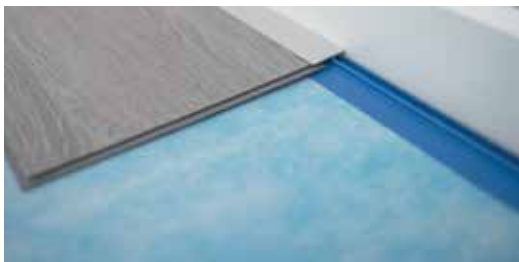

Perfil Terminal em Alumínio

2700 x 25 mm