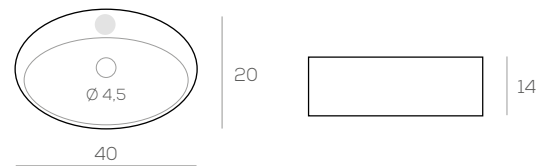

**SOBRE ENCIMERA nerja**

REFERENCIA	MEDIDAS	PRECIO
10.077/00	Ancho 50, Alto 12, Fondo 35	<b>128 €</b>

**SOBRE ENCIMERA motril**

REFERENCIA	MEDIDAS	PRECIO
10.060/00	Ancho 40,5, Alto 14,5, Fondo 40,5	<b>100 €</b>