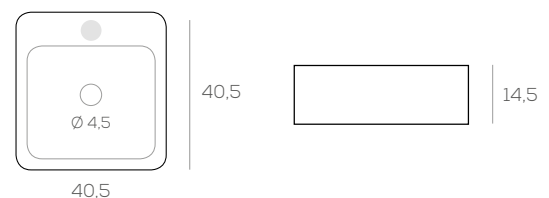

sobre encimeras

REFERENCIA	MEDIDAS	PRECIO
10.070/00	Ancho 58, Alto 11,5, Fondo 42	117 €

REFERENCIA	MEDIDAS	PRECIO
10.061/00	Ancho 40, Alto 14, Fondo 20	102 €

REFERENCIA	MEDIDAS	PRECIO
10.077/00	Ancho 50, Alto 12, Fondo 35	128 €

REFERENCIA	MEDIDAS	PRECIO
10.060/00	Ancho 40,5, Alto 14,5, Fondo 40,5	100 €