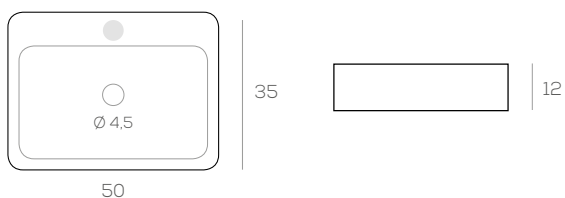

SOBRE ENCIMERA motril

REFERENCIA	MEDIDAS	PRECIO
10.060/00	Ancho 40,5, Alto 14,5, Fondo 40,5	100 €