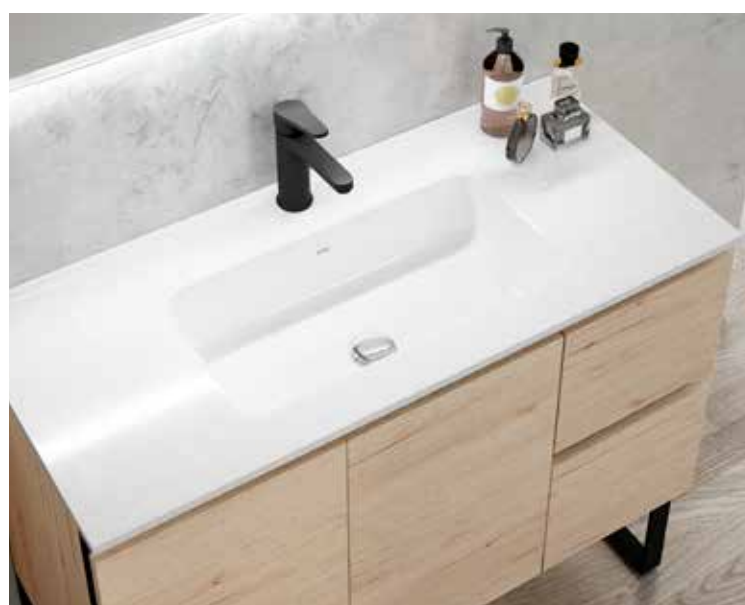

armonía

MOD **100**

ROBLE WELLINGTON/NEGRO

ACABADO
ROBLE
WELLINGTON NEGRO

Lavabo cerámico royal 101

armonía 100

ROBLE WELLINGTON/NEGRO

Mueble armonía 100	237 €
Ancho 100, Alto 55, Fondo 45 Ref.: 10.142/00	
Lavabo cerámico che desplazado izquierda	193 €
Ancho 101, Alto 3,5, Fondo 46 Ref.: 10.116/00	
Espejo armonía LED con sensor táctil	258 €
Ancho 100, Alto 70 Ref.: 10.155/00	
Juego de patas armonía negro	54 €
Ancho 4, Alto 25, Fondo 40 Ref.: 10.032/00	

TOTAL

CONJUNTO 100 ROBLE WELLINGTON/NEGRO

742 €

Guías automáticas, extracción total