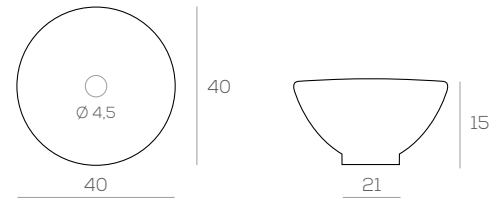

REFERENCIA	MEDIDAS	PRECIO
10.055/00	Ancho 40, Alto 15, Fondo 40	92 €

SOBRE ENCIMERA hibis