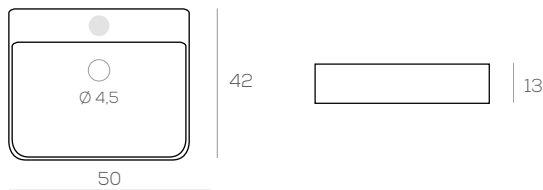

SOBRE ENCIMERA tigris negro

REFERENCIA	MEDIDAS	PRECIO
10.115/00	Ancho 48, Alto 14,5, Fondo 34	192 €