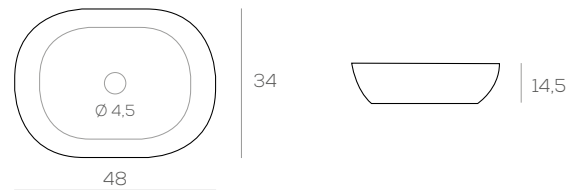

SOBRE ENCIMERA gena

REFERENCIA	MEDIDAS	PRECIO
10.072/00	Ancho 39,5, Alto 14, Fondo 39,5	120 €