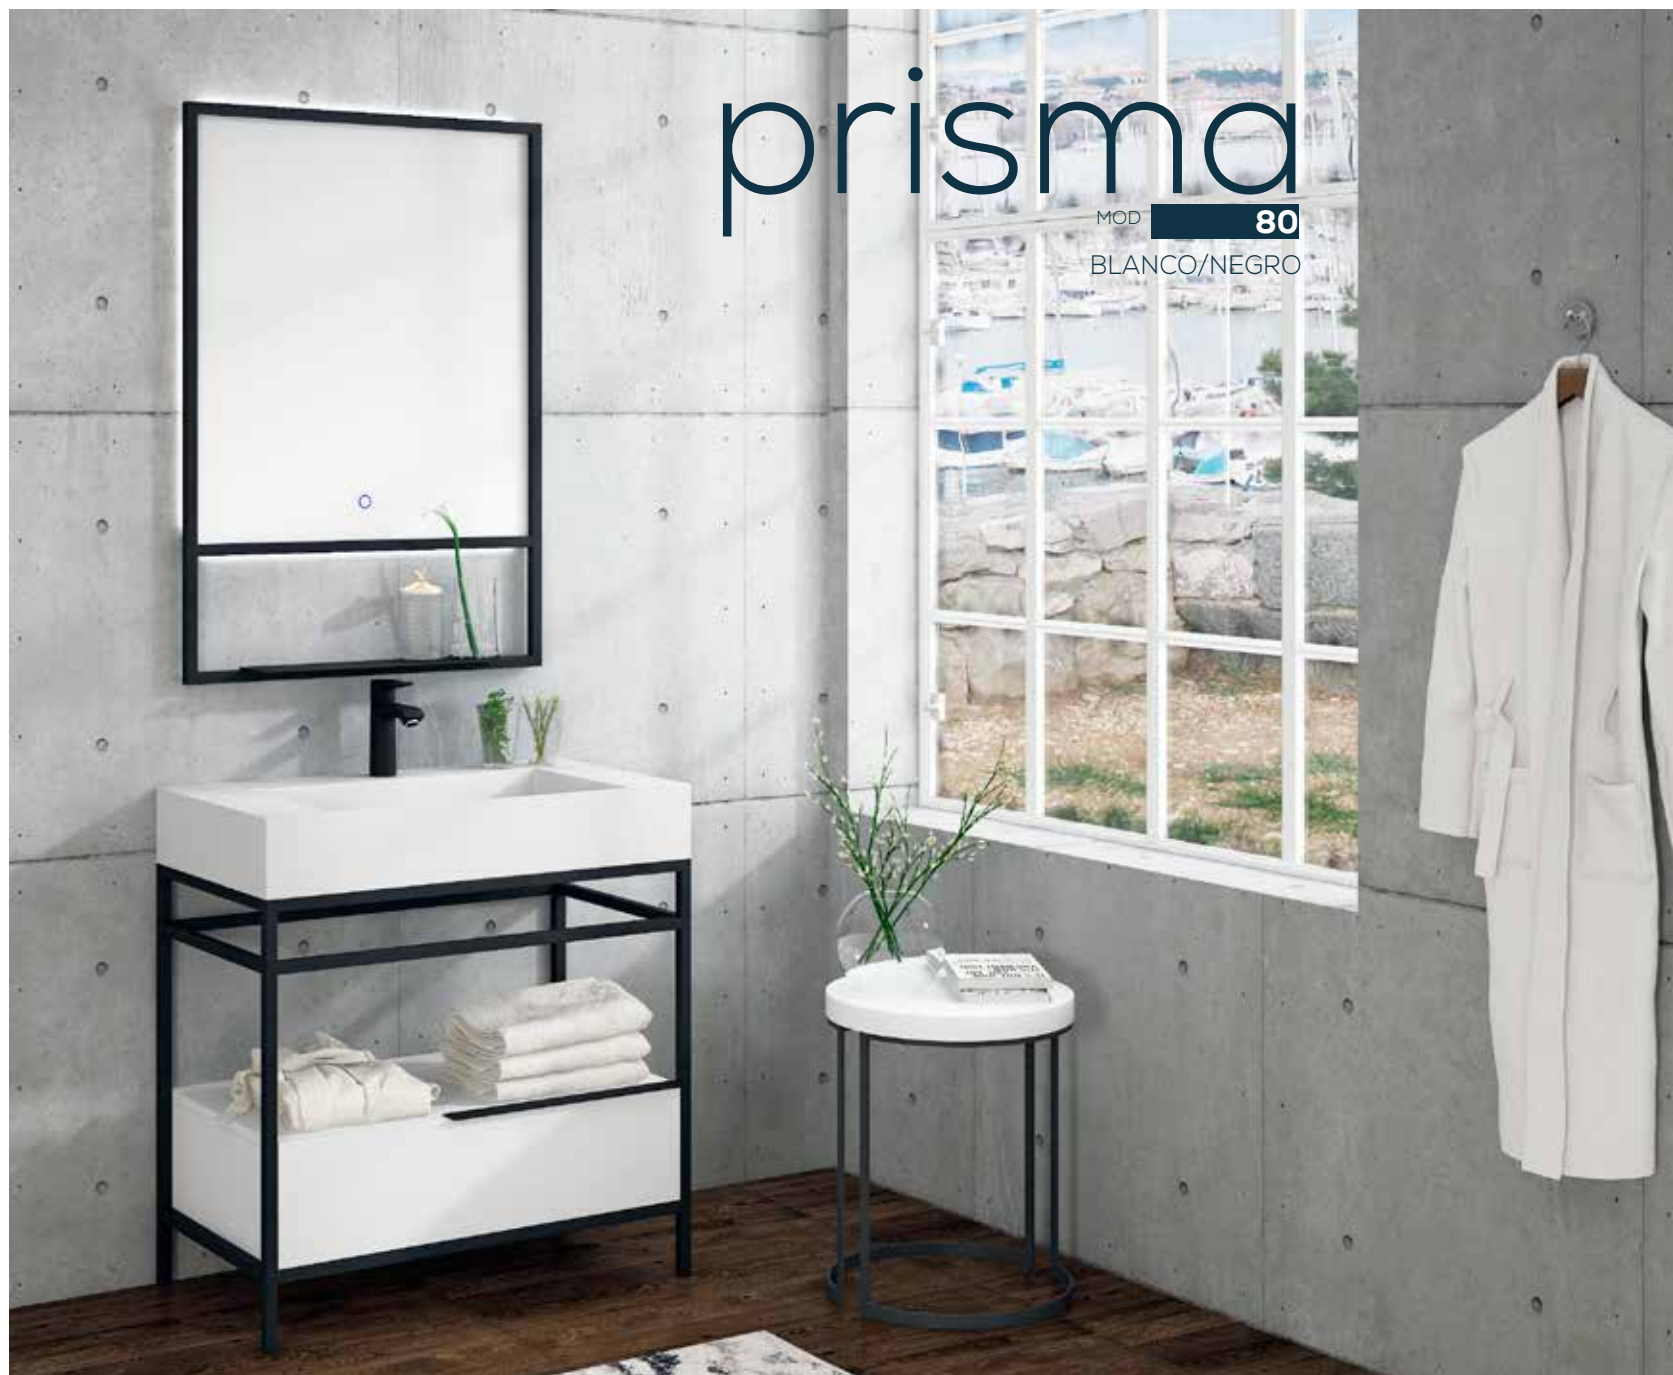

prisma

MOD **80**
BLANCO/NEGRO