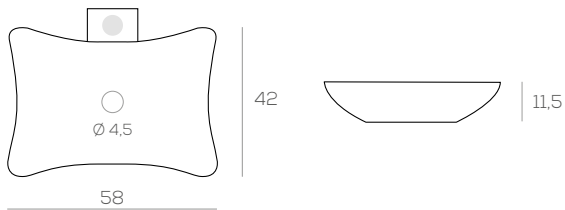

REFERENCIA	MEDIDAS	PRECIO
10.070/00	Ancho 58, Alto 11,5, Fondo 42	117 €

SOBRE ENCIMERA torrox

REFERENCIA	MEDIDAS	PRECIO
10.061/00	Ancho 40, Alto 14, Fondo 20	102 €