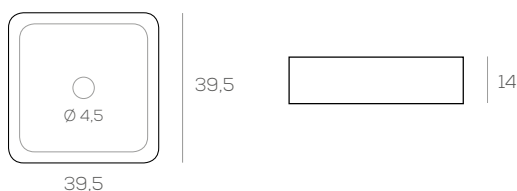

SOBRE ENCIMERA tigris blanco

REFERENCIA	MEDIDAS	PRECIO
10.049/00	Ancho 48, Alto 14,5, Fondo 34	82 €