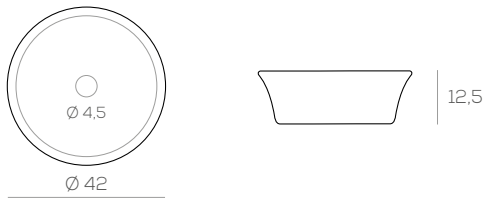

REFERENCIA	MEDIDAS	PRECIO
10.055/00	Ancho 42, Alto 12,5, Fondo 42	92 €

SOBRE ENCIMERA indo sin rebosadero