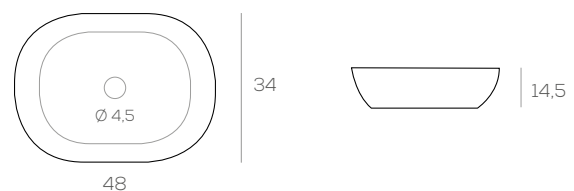

REFERENCIA	MEDIDAS	PRECIO
10.068/00	Ancho 50, Alto 13, Fondo 42	113 €

REFERENCIA	MEDIDAS	PRECIO
10.115/00	Ancho 48, Alto 14,5, Fondo 34	192 €

REFERENCIA	MEDIDAS	PRECIO
10.072/00	Ancho 39,5, Alto 14, Fondo 39,5	120 €

REFERENCIA	MEDIDAS	PRECIO
10.049/00	Ancho 48, Alto 14,5, Fondo 34	82 €