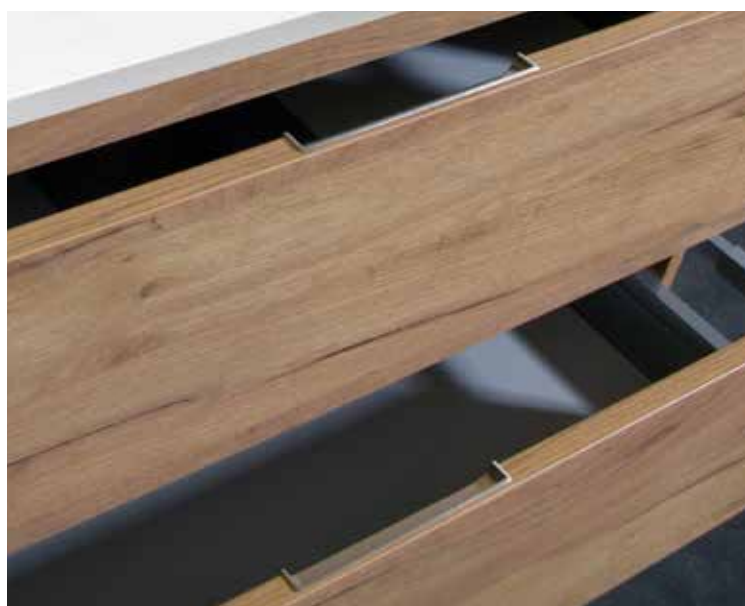

ACABADO
ROBLE
CLARO

soria 100

ROBLE CLARO

Mueble soria 100 roble claro
Ancho 100, Alto 55, Fondo 45
Ref.: 10.174/00

290 €

Lavabo Cerámico eyre 100
Ancho 101, Alto 3,5, Fondo 46
Ref.: 10.115/00

193 €

Espejo atenas LED
Ancho 100, Alto 70
Ref.: 10.095/00

158 €

Columna soria roble claro
Ancho 35, Alto 120, Fondo 24
Ref.: 10.090/00

150 €

TOTAL

CONJUNTO 100 ROBLE CLARO

791 €

Guías automáticas, extracción total