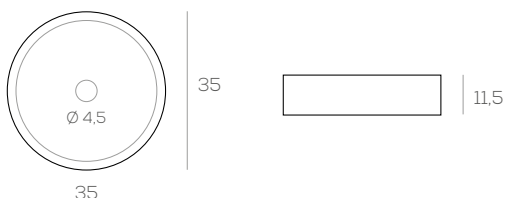

REFERENCIA	MEDIDAS	PRECIO
10.069/00	Ancho 35, Alto 11,5, Fondo 35	115 €

SOBRE ENCIMERA indo con rebosadero

REFERENCIA	MEDIDAS	PRECIO
10.053/00	Ancho 40, Alto 17, Fondo 40	88 €