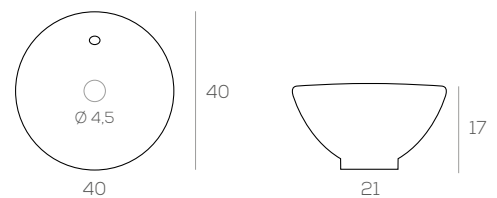

sobre encimeras

REFERENCIA	MEDIDAS	PRECIO
10.055/00	Ancho 42, Alto 12,5, Fondo 42	92 €

REFERENCIA	MEDIDAS	PRECIO
10.055/00	Ancho 40, Alto 15, Fondo 40	92 €

REFERENCIA	MEDIDAS	PRECIO
10.069/00	Ancho 35, Alto 11,5, Fondo 35	115 €

REFERENCIA	MEDIDAS	PRECIO
10.053/00	Ancho 40, Alto 17, Fondo 40	88 €