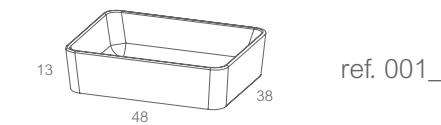

TURIM lavatório de pousar

ref. 001_