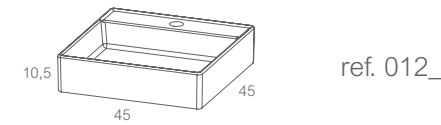

CALAMA lavatório de pousar

ref. 012_